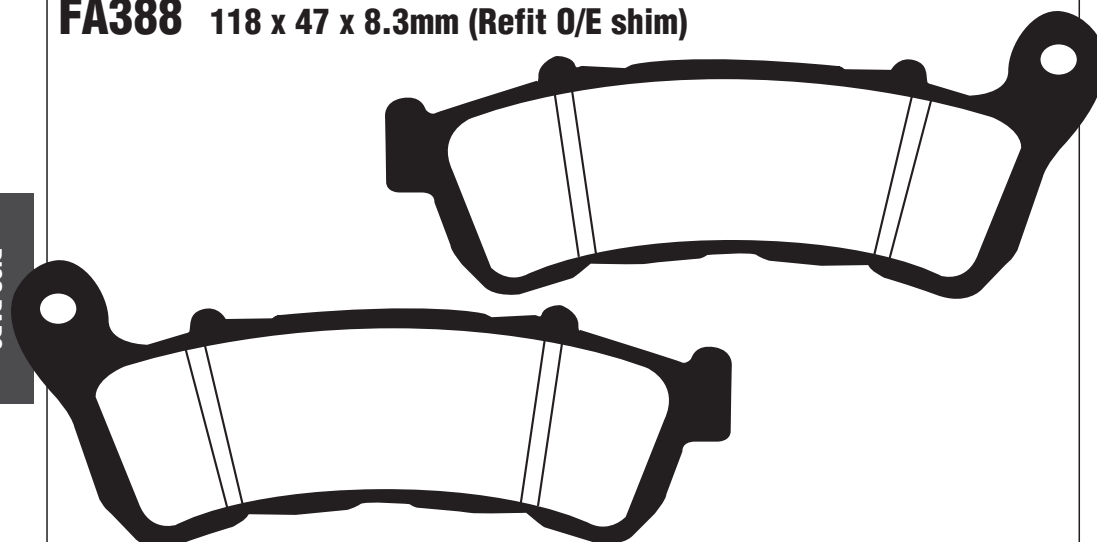

## FA388 118 x 47 x 8.3mm (Refit 0/E shim)