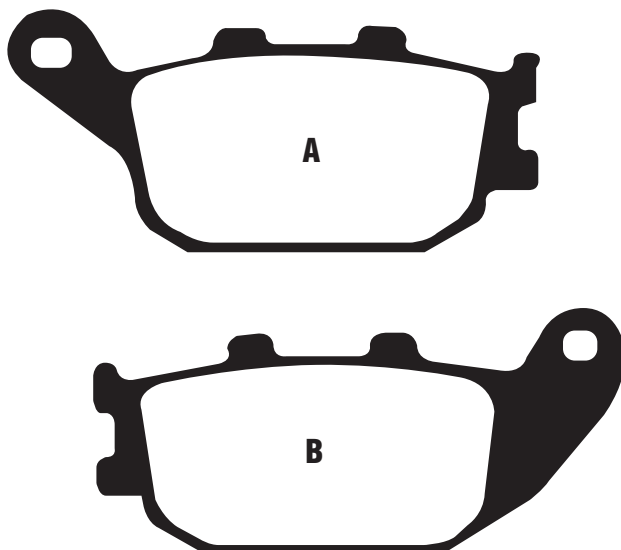

SFA358 A. 86.1 x 40 x 8.9mm B. 86.1 x 40 x 8.9mm

HONDA

NSS 250 Y/AY/1/A1/A3/3 Forza/Forza-S
/Forza-T/Forza-ST/Jazz/Reflex
(MF04/MF06) 00-04 R

Equivalents OE

06435 KPB 016

Competitor X Ref

MATERIAL AVAILABILITY AND PART NO.				
STD	OPTIONS			
FA	HH	R	MXS	EPFA
SFA358	SFA358HH	-	-	-

Dunlop	Ferodo	SBS	Vesrah
DP928	-	753	VD169