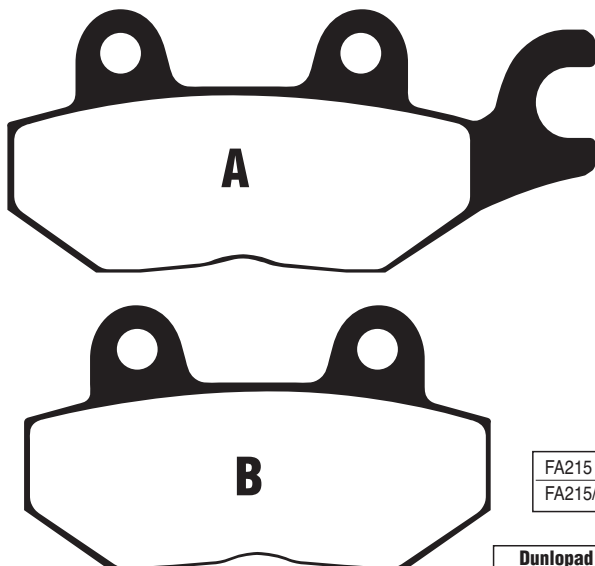

MATERIAL AVAILABILITY AND PART NO.				
STD	OPTIONS			
FA	HH	R	MXS	EPFA
FA214	FA214HH	-	-	-

MATERIAL AVAILABILITY AND PART NO.				
STD	OPTIONS			
FA	HH	R	MXS	EPFA
FA214/2	FA214/2HH	-	-	-

**FA215 A. 96.7 x 42 x 7.6mm B. 77.3 x 42 x 8mm**  
**FA215/2 A. 96.7 x 42 x 9.7mm B. 77.3 x 42 x 8mm**