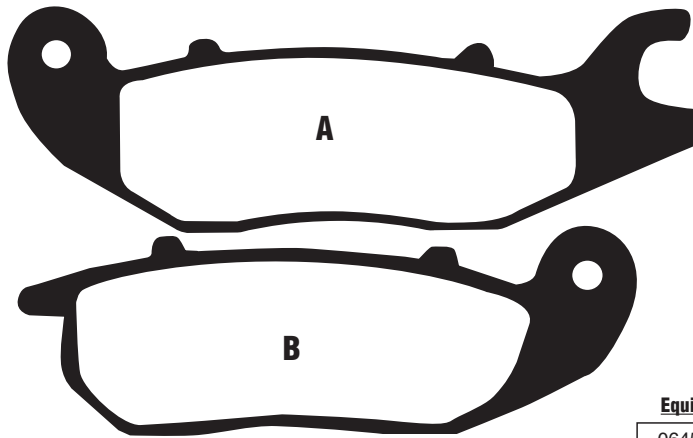

FA375 A. 110.6 x 34.6 x 7.6mm B. 98.7 x 33.5 x 7.5mm

AJS			
Regal Raptor CR3-125	06		F
HONDA			
ANF 125 3/5/T5/6/T6/7/A Innova	03-11		F
CBF 125 M9/MA/MB	09-11		F
CBR 125 R4/R5/RS5/RS6	04-06		F
CBR 125 RW5/RW6/RW7/RW8 /RW9/RWA/RWB	05-11		F
FS 125 Sonic	03-04		R
CBR 150 R	00-03		F
LIFAN			
Smart 50/125			F
RIEJU			
NKD 50	08-09		F
RS2 50cc Matrix/Pro	07-09		F
RS2 50 FR	09-10		F
NKD 125	08-09		F
RS2 125/Pro	07-09		F
SUPERBYKE			
CQ 50 Road Classic			F
CU 125 Road Classic			F

Equivalents OE #

06455 KPH 951
06455 KPP 901
06455 KWF 951
0000 640 7210

Competitor X Ref

Dunlop	Ferodo	SBS	Vesrah
-	FDB2169	797	-

MATERIAL AVAILABILITY AND PART NO.					
STD	OPTIONS				
FA	SFA	HH	R	MXS	EPFA
FA375	SFA375	-	-	-	-